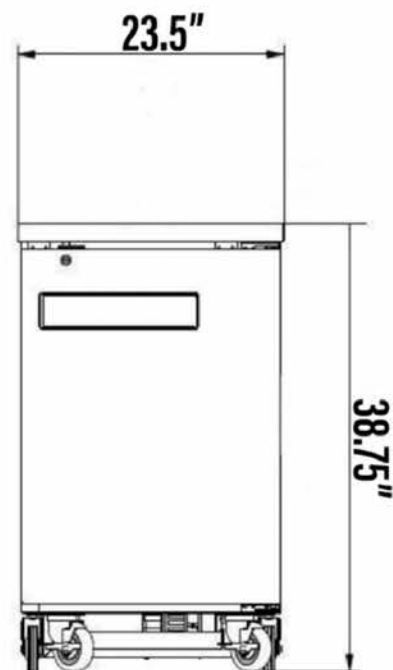

NBB-23-SB

RÉFRIGÉRATEUR "BACK BAR" À PORTE PLEINE

Idéal pour les restaurants, bars et cafés

NEW AIR
REFRIGERATION

CARACTÉRISTIQUES

Dessus en acier inoxydable et extérieur en acier inoxydable noir

Etagères ajustables en acier revêtement époxy

SPÉCIFICATIONS

Capacité (pi³)	6.5
Capacité (litres)	184.06
Dimensions extérieure (po)	23.5" (l) x 30.75" (p) x 38.75" (h)
Dimensions intérieures (po)	19.5" (l) x 26" (p) x 29" (h)
Dimensions d'emballage (po)	24.5" (l) x 34.75" (p) x 42.75" (h)
Poids net / brut (lb)	154 / 176
Matériel	Acier laqué noir / acier inoxydable
Portes	1
Étagères ajustable	4
Roulettes	Included
Capacité du baril	1 x ½ barils
Température (°C)	(0°C) - (5°C)
Réfrigérant (sans CFC)	R290
Ampérage (A)	1.92
Voltage (V)	115V / 60Hz
Type de prise	NEMA 5-15P