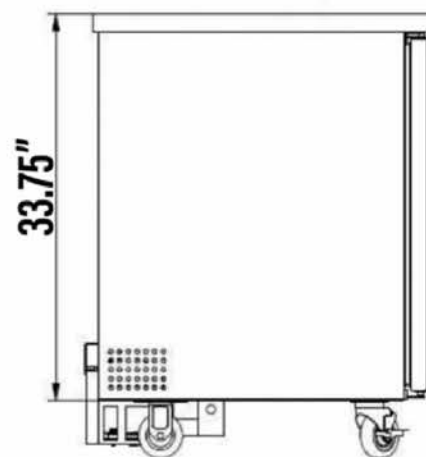

SPÉCIFICATIONS

Capacité (pi³)	6.5
Capacité (litres)	184.06
Dimensions extérieure (po)	23.5" (l) x 30.75" (p) x 38.75" (h)
Dimensions intérieures (po)	19.5" (l) x 26" (p) x 29" (h)
Dimensions d'emballage (po)	24.5" (l) x 34.75" (p) x 42.75" (h)
Poids net / brut (lb)	154 / 176
Matériel	Acier laqué noir / acier inoxydable
Portes	1
Étagères ajustable	4
Roulettes	Included
Capacité du baril	1 x ½ barils
Température (°C)	(0°C) - (5°C)
Réfrigérant (sans CFC)	R290
Ampérage (A)	1.92
Voltage (V)	115V / 60Hz
Type de prise	NEMA 5-15P