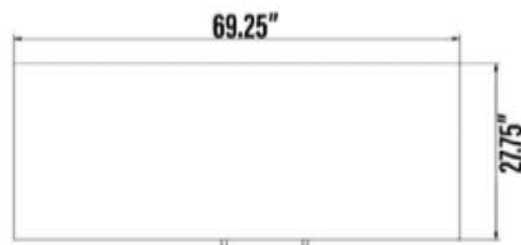

SPÉCIFICATIONS

Capacité (pi³)	23.5
Capacité (litres)	665
Dimensions extérieure (po)	69.25" (l) x 27.75" (p) x 36.25" (h)
Dimensions intérieures (po)	56.5" (l) x 22.5" (p) x 30.5" (h)
Dimensions d'emballage (po)	70.25" (l) x 31" (p) x 40" (h)
Poids net / brut (lb)	298 / 320
Matériel	Acier revêtu de noir / acier inoxydable
Portes	2
Étagères ajustable	4
Dimensions des étagères (po)	27.75" (l) x 21.25" (p) / par étagère
Roulettes	Optional
Capacité des étagères (lb)	90
Capacité du baril	3 x ½ baril
Température (°C)	(0°C) - (5°C)
Réfrigérant (sans CFC)	R290
Ampérage (A)	4.7
Voltage (V)	115V / 60Hz
Type de prise	NEMA 5-15P