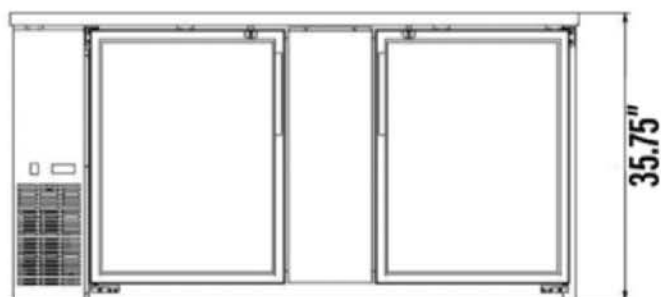

SPÉCIFICATIONS

Capacité (pi³)	23.5
Capacité (litres)	665
Dimensions extérieure (po)	69.25" (l) x 27.75" (p) x 36.25" (h)
Dimensions intérieures (po)	56.5" (l) x 22.5" (p) x 30.5" (h)
Dimensions d'emballage (po)	70.25" (l) x 31" (p) x 40" (h)
Poids net / brut (lb)	298 / 320
Matériel	Acier revêtu de noir / acier inoxydable
Portes	2
Étagères ajustable	4
Dimensions des étagères (po)	27.75" (l) x 21.25" (p) / par étagère
Roulettes	Optional
Capacité des étagères (lb)	90
Capacité du baril	3 x ½ baril
Température (°C)	(0°C) - (5°C)
Réfrigérant (sans CFC)	R290
Ampérage (A)	4.7
Voltage (V)	115V / 60Hz
Type de prise	NEMA 5-15P