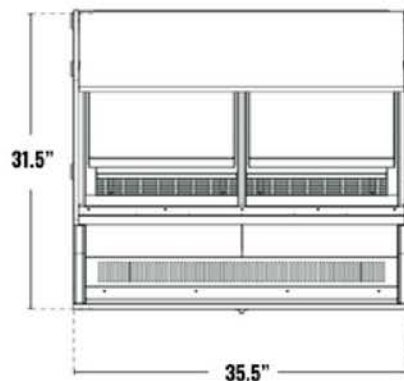

Éclairage DEL à on froid

✓ Élément chauffant du bac de récupération
pour l'évaporation de la condensation

newairrefrigeration.ca
2022 RV1

SPÉCIFICATIONS

| | |
|--------------------------------|---|
| Capacité (pi³) | 17.06 |
| Capacité (litres) | 483 |
| Dimensions extérieure (po) | 47.5" (l) x 32" (p) x 59" (h) |
| Dimensions intérieures (po) | Top: 21.5" (l) x 13" (p) x 18" (h) Bottom: 44" (l) x 21" (p) x 13" (h) |
| Dimensions de l'emballage (po) | 51" (l) x 36" (p) x 65" (h) |
| Poids net / brut (lb) | 542 / 625 |
| Rideau de nuit | Oui |
| Roulettes | 4 |
| Étagères ajustable | 2 + bottom self-serve compartment |
| Dimensions des étagères (po) | Top: 21" (l) x 10" (p) x 2 Bottom: 21.5" (l) x 9" (p) x 2 |
| Température | (2°C) - (5°C) |
| Température ambiante | <24°C |
| Humidité ambiante | <55% |
| Réfrigérant (sans CFC) | R290 |
| Voltage | 115V / 60Hz / 1PH |
| Ampérage (A) | 7.8 |
| Type de prise | NEMA 5-15P |