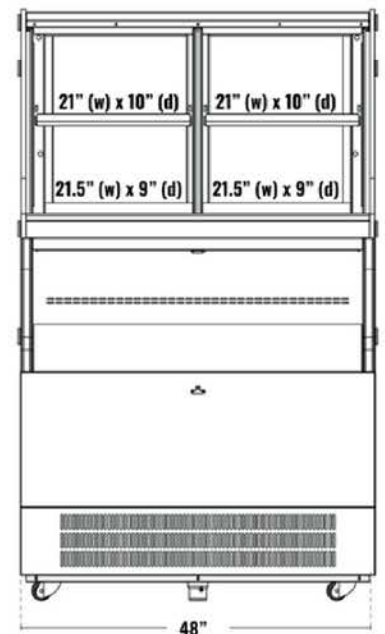

Éclairage DEL à on froid

✓ Élément chauffant du bac de récupération
pour l'évaporation de la condensation

newairrefrigeration.ca
2022 RV1

SPÉCIFICATIONS

| | |
|--------------------------------|---|
| Capacité (pi³) | 17.06 |
| Capacité (litres) | 483 |
| Dimensions extérieure (po) | 47.5" (l) x 32" (p) x 59" (h) |
| Dimensions intérieures (po) | Top: 21.5" (l) x 13" (p) x 18" (h) Bottom: 44" (l) x 21" (p) x 13" (h) |
| Dimensions de l'emballage (po) | 51" (l) x 36" (p) x 65" (h) |
| Poids net / brut (lb) | 542 / 625 |
| Rideau de nuit | Oui |
| Roulettes | 4 |
| Étagères ajustable | 2 + bottom self-serve compartment |
| Dimensions des étagères (po) | Top: 21" (l) x 10" (p) x 2 Bottom: 21.5" (l) x 9" (p) x 2 |
| Température | (2°C) - (5°C) |
| Température ambiante | <24°C |
| Humidité ambiante | <55% |
| Réfrigérant (sans CFC) | R290 |
| Voltage | 115V / 60Hz / 1PH |
| Ampérage (A) | 7.8 |
| Type de prise | NEMA 5-15P |