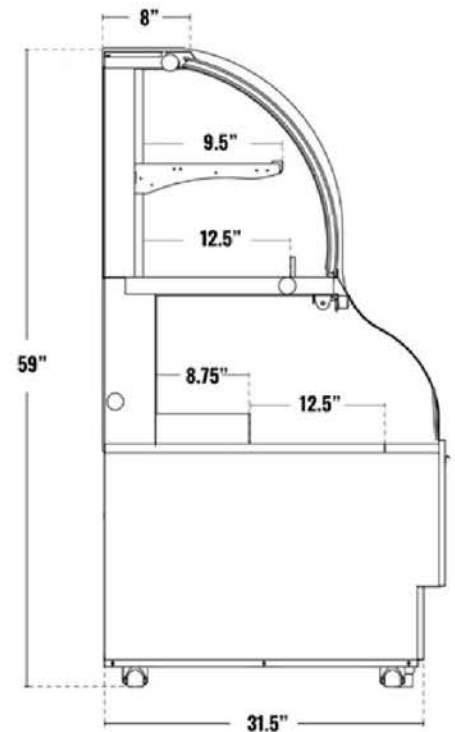

Éclairage DEL à on froid

✓ Élément chauffant du bac de récupération
pour l'évaporation de la condensation

newairrefrigeration.ca
2022 RV1

SPÉCIFICATIONS

| | |
|--------------------------------|---|
| Capacité (pi³) | 17.06 |
| Capacité (litres) | 483 |
| Dimensions extérieure (po) | 47.5" (l) x 32" (p) x 59" (h) |
| Dimensions intérieures (po) | Top: 21.5" (l) x 13" (p) x 18" (h) Bottom: 44" (l) x 21" (p) x 13" (h) |
| Dimensions de l'emballage (po) | 51" (l) x 36" (p) x 65" (h) |
| Poids net / brut (lb) | 542 / 625 |
| Rideau de nuit | Oui |
| Roulettes | 4 |
| Étagères ajustable | 2 + bottom self-serve compartment |
| Dimensions des étagères (po) | Top: 21" (l) x 10" (p) x 2 Bottom: 21.5" (l) x 9" (p) x 2 |
| Température | (2°C) - (5°C) |
| Température ambiante | <24°C |
| Humidité ambiante | <55% |
| Réfrigérant (sans CFC) | R290 |
| Voltage | 115V / 60Hz / 1PH |
| Ampérage (A) | 7.8 |
| Type de prise | NEMA 5-15P |