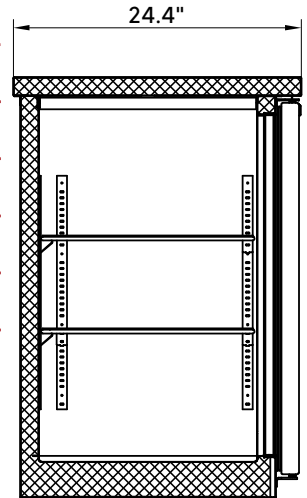

### CARACTÉRISTIQUES

Contrôle de la température numérique Carel™

4 tablettes incluses

Dessus en inox

Éclairage intérieur au DEL

Portes à fermeture automatique

Serrures intégrées

Roulettes en option

### SPÉCIFICATIONS

Capacité (Pieds Cu.)	12
Capacité (L)	339
Dimensions extérieures (po)	48 3/4" x 24 1/2" x 35 5/8"
Dimensions intérieures (po)	36 1/2" x 18 1/2" x 30 1/2"
Dimensions tablettes (po)	17 1/2" x 18 1/4"
Poids net/brut (lbs)	231/282
Porte(s)	Pleines
Température (°C)	0 à 5°C
Réfrigérant (sans CFC)	R290
Ampérage (A)	2.9
Voltage (V)	115V/60Hz
Type de prise	NEMA 5-15P