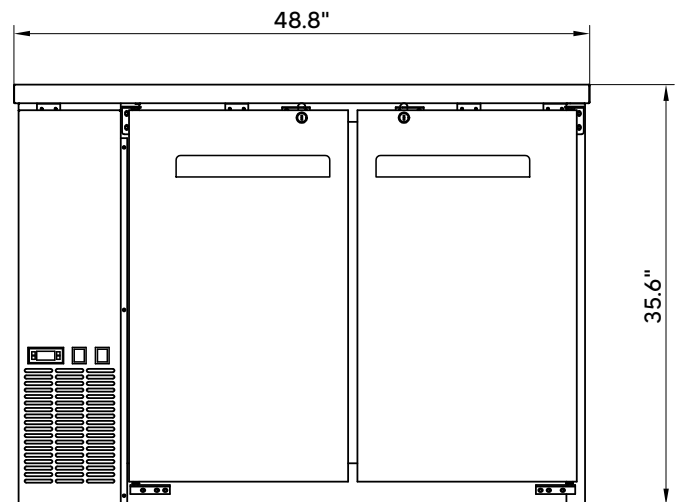

### SPÉCIFICATIONS

Capacité (Pieds Cu.)	12
Capacité (L)	339
Dimensions extérieures (po)	48 3/4" x 24 1/2" x 35 5/8"
Dimensions intérieures (po)	36 1/2" x 18 1/2" x 30 1/2"
Dimensions tablettes (po)	17 1/2" x 18 1/4"
Poids net/brut (lbs)	231/282
Porte(s)	Pleines
Température (°C)	0 à 5°C
Réfrigérant (sans CFC)	R290
Ampérage (A)	2.9
Voltage (V)	115V/60Hz
Type de prise	NEMA 5-15P